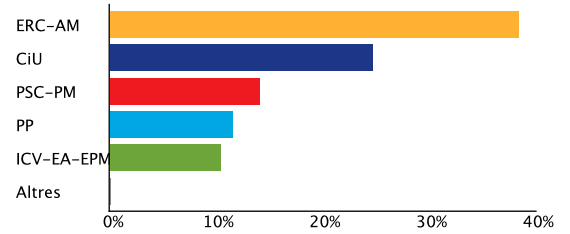

Total cens electoral	Total votants	Total abstenció
9.074	5.876	3.198
	64,76%	35,24%

Vots			
Vots nuls	Vots en blanc	Vots a candidatures	Vots vàlids
26	56	5.794	5.850
0,44%	0,95%	98,60%	99,56%

Resultats

Candidatures	Vots	Regidors
 Esquerra Republicana de Catalunya-Acord Municipal	2.238	7
 Convergència i Unió	1.444	4
 PSC-Progrés Municipal	826	2
 Partit Popular	673	2
 IC Verds-Esquerra Alternativa-EPM	613	2

Gràfics

Regidors

ERC-AM	7
CiU	4
PSC-PM	2
PP	2
ICV-EA-EPM	2

Vots

ERC-AM	2.238	38,26%
CiU	1.444	24,68%
PSC-PM	826	14,12%
PP	673	11,50%
ICV-EA-EPM	613	10,48%
Altres		