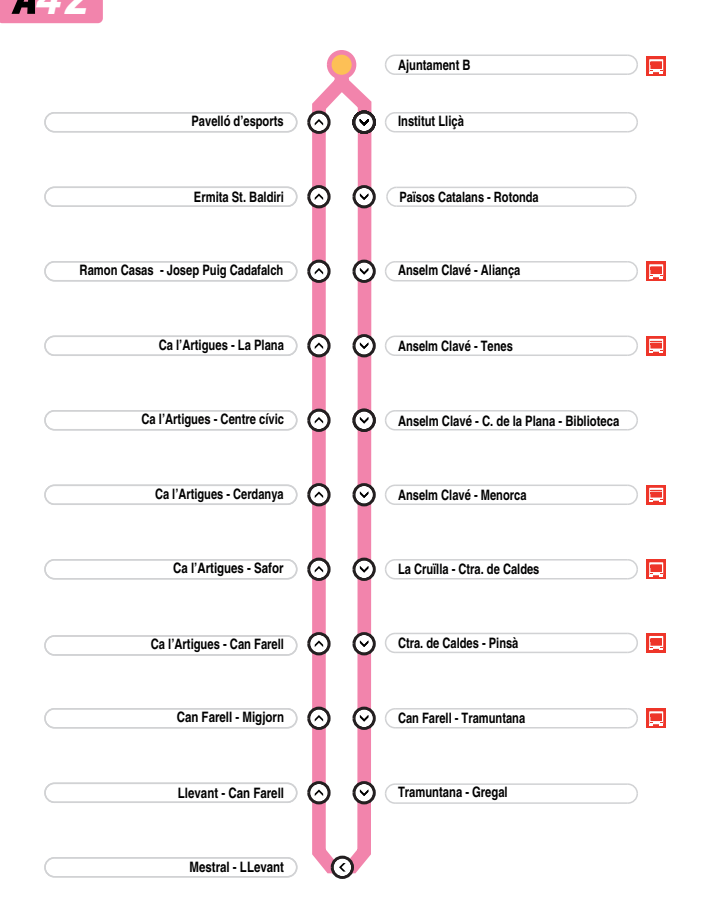

A42

Lliçà Centre	7.30	10.30	14.30
Biblioteca	7.35	10.35	14.35
Pineda Feu	7.37	10.37	14.37
Can Farell	7.39	10.39	14.39
Ca l'Artigues	7.46	10.46	14.46
Ca l'Estep	7.50	10.50	14.50
Lliçà Centre	7.52	10.52	14.52

Línies TLA Transports de Lliçà d'Amunt

A1 Centre > Palauàries

A2 Centre > La Serra

A4 Centre > Can Farell

A5 Lliçà-Xicota > Granollers

A42 Centre > Can Farell > Ca l'Artigues