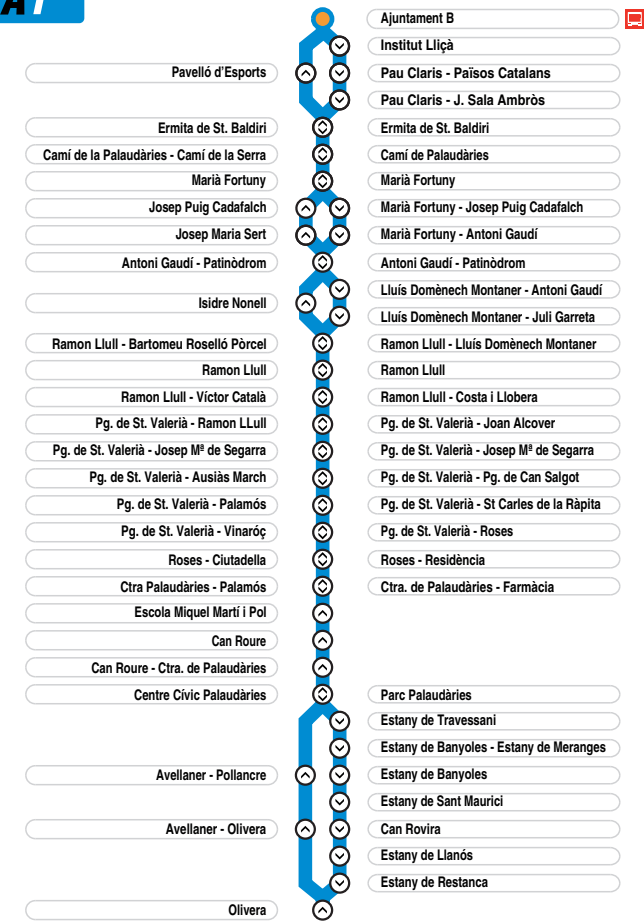

A1

Lliçà Centre	7.00	8.00	9.00	10.00	11.00	12.30	13.30	14.30	15.30	16.30	17.30	18.30	19.30	20.30	21.30
Ca l'Estep	7.05	8.05	9.05	10.05	11.05	12.35	13.35	14.35	15.35	16.35	17.35	18.35	19.35	20.35	21.35
Can Salgot	7.12	8.12	9.12	10.12	11.12	12.42	13.42	14.42	15.42	16.42	17.42	18.42	19.42	20.42	21.42
Can Lledó	7.18	8.18	9.18	10.18	11.18	12.48	13.48	14.48	15.48	16.48	17.48	18.48	19.48	20.48	21.48
Mas Bo	7.19	8.19	9.19	10.19	11.19	12.49	13.49	14.49	15.49	16.49	17.49	18.49	19.49	20.49	21.49
Can Lledó	7.21	8.21	9.21	10.21	11.21	12.51	13.51	14.51	15.51	16.51	17.51	18.51	19.51	20.51	21.51
Palauàries	7.22	8.22	9.22	10.22	11.22	12.52	13.52	14.52	15.52	16.52	17.52	18.52	19.52	20.52	21.52

Can Rovira Vell	6.24	7.24	8.24	9.24	10.24	11.24	12.54	13.54	14.54	15.54	16.54	17.54	18.54	19.54	20.54
Can Rovira Nou	6.31	7.31	8.31	9.31	10.31	11.31	13.01	14.01	15.01	16.01	17.01	18.01	19.01	20.01	21.01
Palauàries	6.35	7.35	8.35	9.35	10.35	11.35	13.05	14.05	15.05	16.05	17.05	18.05	19.05	20.05	21.05
Can Roure	6.37	7.37	8.37	9.37	10.37	11.37	13.07	14.07	15.07	16.07	17.07	18.07	19.07	20.07	21.07
Can Lledó	6.39	7.39	8.39	9.39	10.39	11.39	13.09	14.09	15.09	16.09	17.09	18.09	19.09	20.09	21.09
Mas Bo	6.40	7.40	8.40	9.40	10.40	11.40	13.10	14.10	15.10	16.10	17.10	18.10	19.10	20.10	21.10
Can Lledó	6.42	7.42	8.42	9.42	10.42	11.42	13.12	14.12	15.12	16.12	17.12	18.12	19.12	20.12	21.12
Can Salgot	6.43	7.43	8.43	9.43	10.43	11.43	13.13	14.13	15.13	16.13	17.13	18.13	19.13	20.13	21.13
Ca l'Estep	6.49	7.49	8.49	9.49	10.49	11.49	13.19	14.19	15.19	16.19	17.19	18.19	19.19	20.19	21.19
Lliçà Centre	6.56	7.56	8.56	9.56	10.56	11.56	13.26	14.26	15.26	16.26	17.26	18.26	19.26	20.26	21.26

Línies TLA Transports de Lliçà d'Amunt

A1 Centre > Palauàries

A2 Centre > La Serra

A4 Centre > Can Farell

A5 Lliçà-Xicota > Granollers

A42 Centre > Can Farell > Ca l'Artigues