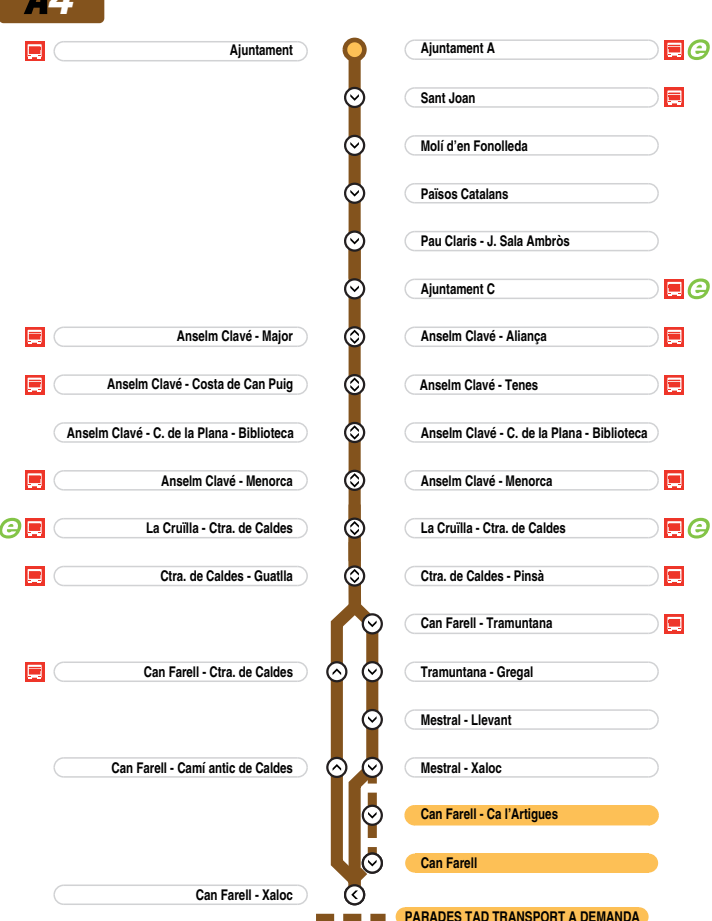

- Transports públics de la Generalitat de Catalunya
- Bus exprés e7
- N71 Bus nocturn Barcelona-Granollers
- TransGran
- Rodalies de Catalunya

A2

Lliçà Centre	6.30	7.00	7.30	8.00	9.00	10.00	11.00	12.30	13.30	14.30	15.30	16.30	17.30	18.30	19.30	20.30	21.30
Ca l'Estep	6.36	7.06	7.36	8.06	9.06	10.06	11.06	12.36	13.36	14.36	15.36	16.36	17.36	18.36	19.36	20.36	21.36
Ca l'Artigues	6.37	7.07	7.37	8.07	9.07	10.07	11.07	12.37	13.37	14.37	15.37	16.37	17.37	18.37	19.37	20.37	21.37
Can Costa	6.44	7.14	7.44	8.14	9.14	10.14	11.14	12.44	13.44	14.44	15.44	16.44	17.44	18.44	19.44	20.44	21.44
Pineda Vallès	6.45	7.15	7.45	8.15	9.15	10.15	11.15	12.45	13.45	14.45	15.45	16.45	17.45	18.45	19.45	20.45	21.45
Can Salgot	6.53	7.23	7.53	8.23	9.23	10.23	11.23	12.53	13.53	14.53	15.53	16.53	17.53	18.53	19.53	20.53	21.53
Ca l'Estep	6.55	7.25	7.55	8.25	9.25	10.25	11.25	12.55	13.55	14.55	15.55	16.55	17.55	18.55	19.55	20.55	21.55
Lliçà Centre	6.59	7.29	7.59	8.29	9.29	10.29	11.29	12.59	13.59	14.59	15.59	16.59	17.59	18.59	19.59	20.59	21.59

www.llicamunt.cat
mobilitat.gencat.cat / mou-te.gencat.cat

012 gencat.cat

TransGran 938 707 860
Rodalies de Catalunya 900 410 041
Sagalés 902 130 014
Taxi 620 990 790

A4

Lliçà Centre	8.30	9.30	11.30	13.00	14.00	15.00	16.00	17.00	18.00	19.00	20.00	21.00
Sant Joan	8.31	9.31	11.31	13.01	14.01	15.01	16.01	17.01	18.01	19.01	20.01	21.01
Biblioteca	8.37	9.37	11.37	13.07	14.07	15.07	16.07	17.07	18.07	19.07	20.07	21.07
La Cruïlla	8.39	9.39	11.39	13.09	14.09	15.09	16.09	17.09	18.09	19.09	20.09	21.09
Pineda Feu	8.40	9.40	11.40	13.10	14.10	15.10	16.10	17.10	18.10	19.10	20.10	21.10
Can Farell	8.41	9.41	11.41	13.11	14.11	15.11	16.11	17.11	18.11	19.11	20.11	21.11

Línies TLA Transports de Lliçà d'Amunt

A1 Centre > Palauàries

A2 Centre > La Serra

A4 Centre > Can Farell

A5 Lliçà-Xicota > Granollers

A42 Centre > Can Farell > Ca l'Artigues