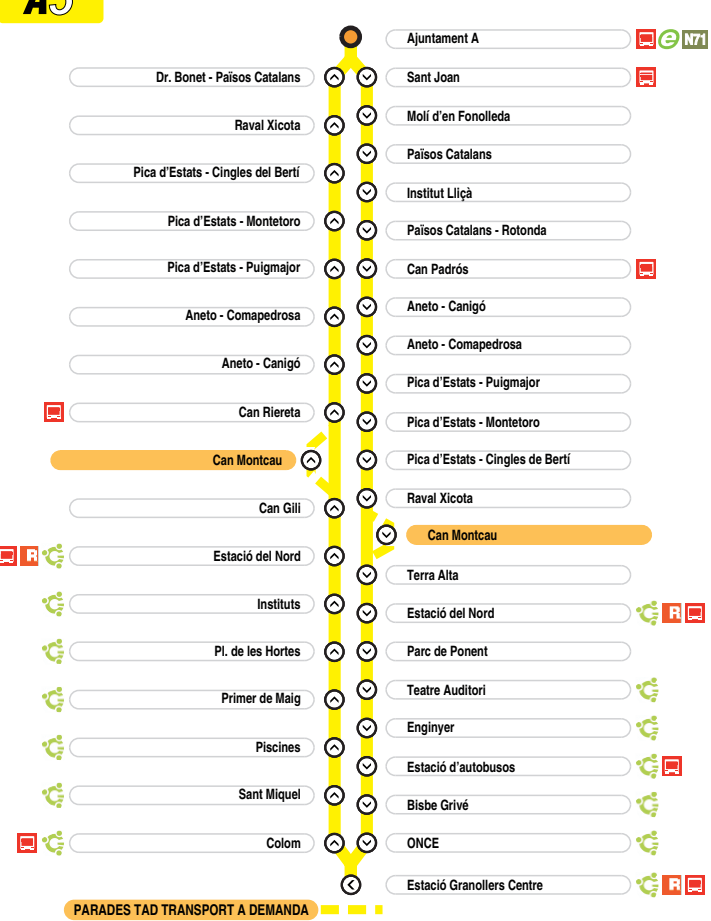

A5

Lliçà Centre	7.00	8.00	9.00	10.00	11.00	12.30	13.30	14.30	15.30	16.30	17.30	18.30	19.30	20.30	21.30
Can Xicota	7.07	8.07	9.07	10.07	11.07	12.37	13.37	14.37	15.37	16.37	17.37	18.37	19.37	20.37	21.37
Raval Xicota	7.11	8.11	9.11	10.11	11.11	12.41	13.41	14.41	15.41	16.41	17.41	18.41	19.41	20.41	21.41
Can Montcau	7.14	8.14	9.14	10.14	11.14	12.44	13.44	14.44	15.44	16.44	17.44	18.44	19.44	20.44	21.44
Estació del Nord	7.19	8.19	9.19	10.19	11.19	12.49	13.49	14.49	15.49	16.49	17.49	18.49	19.49	20.49	21.49
Parc de Ponent	7.20	8.20	9.20	10.20	11.20	12.50	13.50	14.50	15.50	16.50	17.50	18.50	19.50	20.50	21.50
Teatre Auditori	7.22	8.22	9.22	10.22	11.22	12.52	13.52	14.52	15.52	16.52	17.52	18.52	19.52	20.52	21.52
Enginyer	7.23	8.23	9.23	10.23	11.23	12.53	13.53	14.53	15.53	16.53	17.53	18.53	19.53	20.53	21.53
Estació d'autobusos	7.25	8.25	9.25	10.25	11.25	12.55	13.55	14.55	15.55	16.55	17.55	18.55	19.55	20.55	21.55
Bisbe Grivé	7.27	8.27	9.27	10.27	11.27	12.57	13.57	14.57	15.57	16.57	17.57	18.57	19.57	20.57	21.57
ONCE	7.29	8.29	9.29	10.29	11.29	12.59	13.59	14.59	15.59	16.59	17.59	18.59	19.59	20.59	21.59
Est. Granollers Centre	7.33	8.33	9.33	10.33	11.33	13.03	14.03	15.03	16.03	17.03	18.03	19.03	20.03	21.03	
Colom	7.34	8.34	9.34	10.34	11.34	13.04	14.04	15.04	16.04	17.04	18.04	19.04	20.04	21.04	
Sant Miquel	7.35	8.35	9.35	10.35	11.35	13.05	14.05	15.05	16.05	17.05	18.05	19.05	20.05	21.05	
Piscines	7.36	8.36	9.36	10.36	11.36	13.06	14.06	15.06	16.06	17.06	18.06	19.06	20.06	21.06	
Primer de Maig	7.37	8.37	9.37	10.37	11.37	13.07	14.07	15.07	16.07	17.07	18.07	19.07	20.07	21.07	
Pl. de les Hortes	7.38	8.38	9.38	10.38	11.38	13.08	14.08	15.08	16.08	17.08	18.08	19.08	20.08	21.08	
Instituts	7.39	8.39	9.39	10.39	11.39	13.09	14.09	15.09	16.09	17.09	18.09	19.09	20.09	21.09	
Estació del Nord	7.41	8.41	9.41	10.41	11.41	13.11	14.11	15.11	16.11	17.11	18.11	19.11	20.11	21.11	
Can Montcau	7.45	8.45	9.45	10.45	11.45	13.15	14.15	15.15	16.15	17.15	18.15	19.15	20.15	21.15	
Can Xicota	7.48	8.48	9.48	10.48	11.48	13.18	14.18	15.18	16.18	17.18	18.18	19.18	20.18	21.18	
Raval Xicota	7.51	8.51	9.51	10.51	11.51	13.21	14.21	15.21	16.21	17.21	18.21	19.21	20.21	21.21	
Lliçà Centre	7.54	8.54	9.54	10.54	11.54	13.24	14.24	15.24	16.24	17.24	18.24	19.24	20.24	21.24