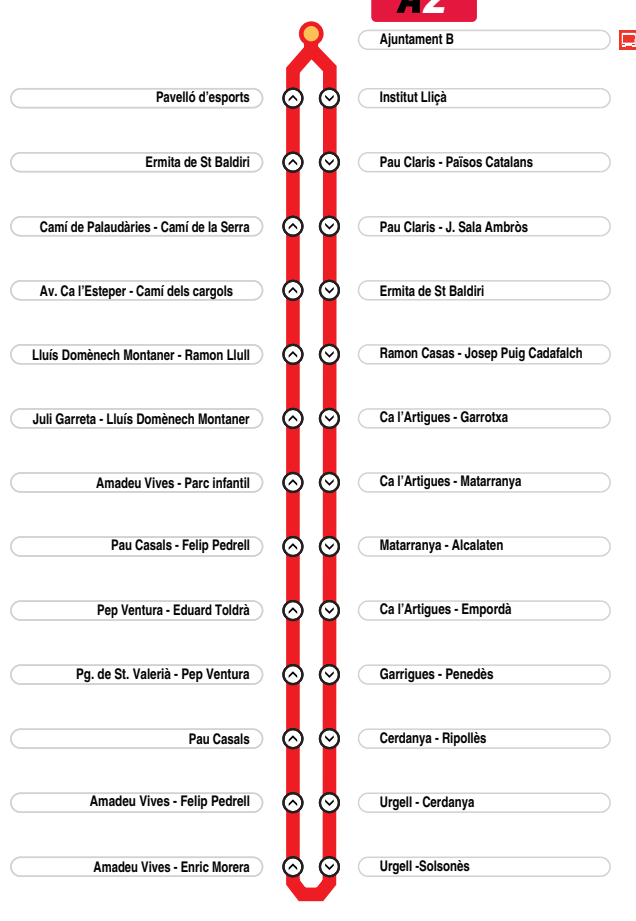

A2

Lliçà Centre	6.30	7.00	7.30	8.00	9.00	10.00	11.00	12.30	13.30	14.30	15.30	16.30	17.30	18.30	19.30	20.30	21.30
Ca l'Estep	6.36	7.06	7.36	8.06	9.06	10.06	11.06	12.36	13.36	14.36	15.36	16.36	17.36	18.36	19.36	20.36	21.36
Ca l'Artigues	6.37	7.07	7.37	8.07	9.07	10.07	11.07	12.37	13.37	14.37	15.37	16.37	17.37	18.37	19.37	20.37	21.37
Can Costa	6.44	7.14	7.44	8.14	9.14	10.14	11.14	12.44	13.44	14.44	15.44	16.44	17.44	18.44	19.44	20.44	21.44
Pineda Vallès	6.45	7.15	7.45	8.15	9.15	10.15	11.15	12.45	13.45	14.45	15.45	16.45	17.45	18.45	19.45	20.45	21.45
Can Salgot	6.53	7.23	7.53	8.23	9.23	10.23	11.23	12.53	13.53	14.53	15.53	16.53	17.53	18.53	19.53	20.53	21.53
Ca l'Estep	6.55	7.25	7.55	8.25	9.25	10.25	11.25	12.55	13.55	14.55	15.55	16.55	17.55	18.55	19.55	20.55	21.55
Lliçà Centre	6.59	7.29	7.59	8.29	9.29	10.29	11.29	12.59	13.59	14.59	15.59	16.59	17.59	18.59	19.59	20.59	21.59

La majoria de la flota adaptada. Truqui prèviament al 93 593 11 12 per confirmar disponibilitat.
El compliment dels horaris està condicionat a la fluïdesa del trànsit.

El servei d'autobusos funciona de dilluns a divendres excepte festius no locals. El mes d'agost no funciona.

www.llicamunt.cat
mobilitat.gencat.cat / mou-te.gencat.cat

012 gencat.cat

TransGran 938 707 860
Rodalies de Catalunya 900 410 041
Sagalés 902 130 014
Taxi 620 990 790