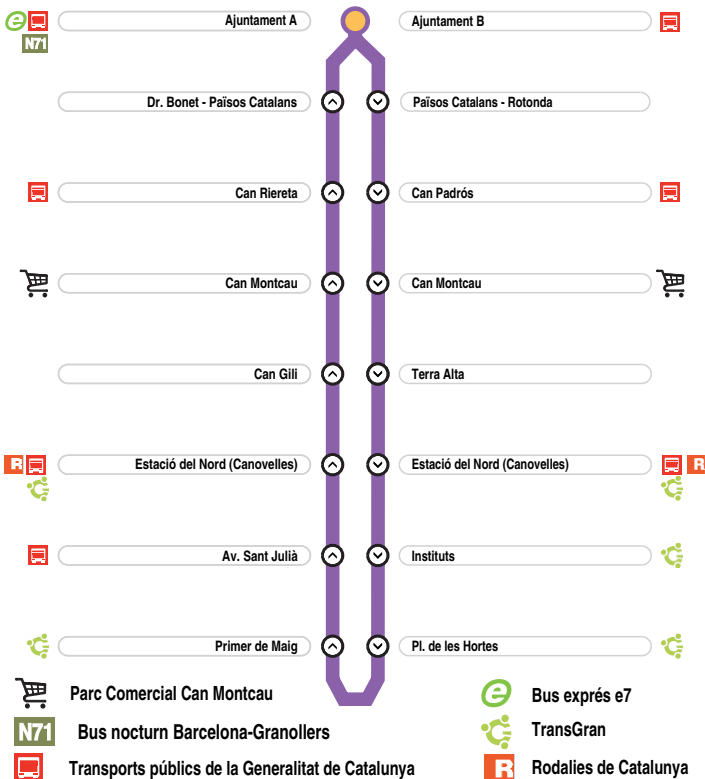

A7 Lliçà - Can Montcau - Granollers Congost

PARADES

Horari de dilluns a divendres

Lliçà Centre	8.45	9.45	10.45	11.45	12.45	13.45	15.45	16.45	17.45	18.45	19.45	20.45	21.45	22.45	23.45
P. Catalans-Rotonda	8.46	9.46	10.46	11.46	12.46	13.46	15.46	16.46	17.46	18.46	19.46	20.46	21.46	22.46	23.46
Can Padrós	8.48	9.48	10.48	11.48	12.48	13.48	15.48	16.48	17.48	18.48	19.48	20.48	21.48	22.48	23.48
Can Montcau	8.51	9.51	10.51	11.51	12.51	13.51	15.51	16.51	17.51	18.51	19.51	20.51	21.51	22.51	23.51
Terra Alta	8.54	9.54	10.54	11.54	12.54	13.54	15.54	16.54	17.54	18.54	19.54	20.54	21.54	22.54	23.54
Estació del Nord	8.56	9.56	10.56	11.56	12.56	13.56	15.56	16.56	17.56	18.56	19.56	20.56	21.56	22.56	23.56
Instituts	8.58	9.58	10.58	11.58	12.58	13.58	15.58	16.58	17.58	18.58	19.58	20.58	21.58	22.58	23.58
Pl. de les Hortes	8.59	9.59	10.59	11.59	12.59	13.59	15.59	16.59	17.59	18.59	19.59	20.59	21.59	22.59	23.59
Primer de Maig	9.00	10.00	11.00	12.00	13.00	14.00	16.00	17.00	18.00	19.00	20.00	21.00	22.00	23.00	00.00
Av. Sant Julià	9.02	10.02	11.02	12.02	13.02	14.02	16.02	17.02	18.02	19.02	20.02	21.02	22.02	23.02	00.02
Estació del Nord	9.05	10.05	11.05	12.05	13.05	14.05	16.05	17.05	18.05	19.05	20.05	21.05	22.05	23.05	00.05
Can Gilli	9.07	10.07	11.07	12.07	13.07	14.07	16.07	17.07	18.07	19.07	20.07	21.07	22.07	23.07	00.07
Can Montcau	9.10	10.10	11.10	12.10	13.10	14.10	16.10	17.10	18.10	19.10	20.10	21.10	22.10	23.10	00.10
Can Riereta	9.13	10.13	11.13	12.13	13.13	14.13	16.13	17.13	18.13	19.13	20.13	21.13	22.13	23.13	00.13
Dr. Bonet	9.14	10.14	11.14	12.14	13.14	14.14	16.14	17.14	18.14	19.14	20.14	21.14	22.14	23.14	00.14
Ajuntament A	9.15	10.15	11.15	12.15	13.15	14.15	16.15	17.15	18.15	19.15	20.15	21.15	22.15	23.15	00.15

Aquestes expedicions només funcionen el divendres

Horari de dissabte, diumenge i festius

De 8.45 a 23.45 cada 30 minuts

*Excepte les expedicions de les 12.15 i 19.15 que el recorregut serà Lliçà - Can Montcau - Lliçà (no arriba a Granollers)