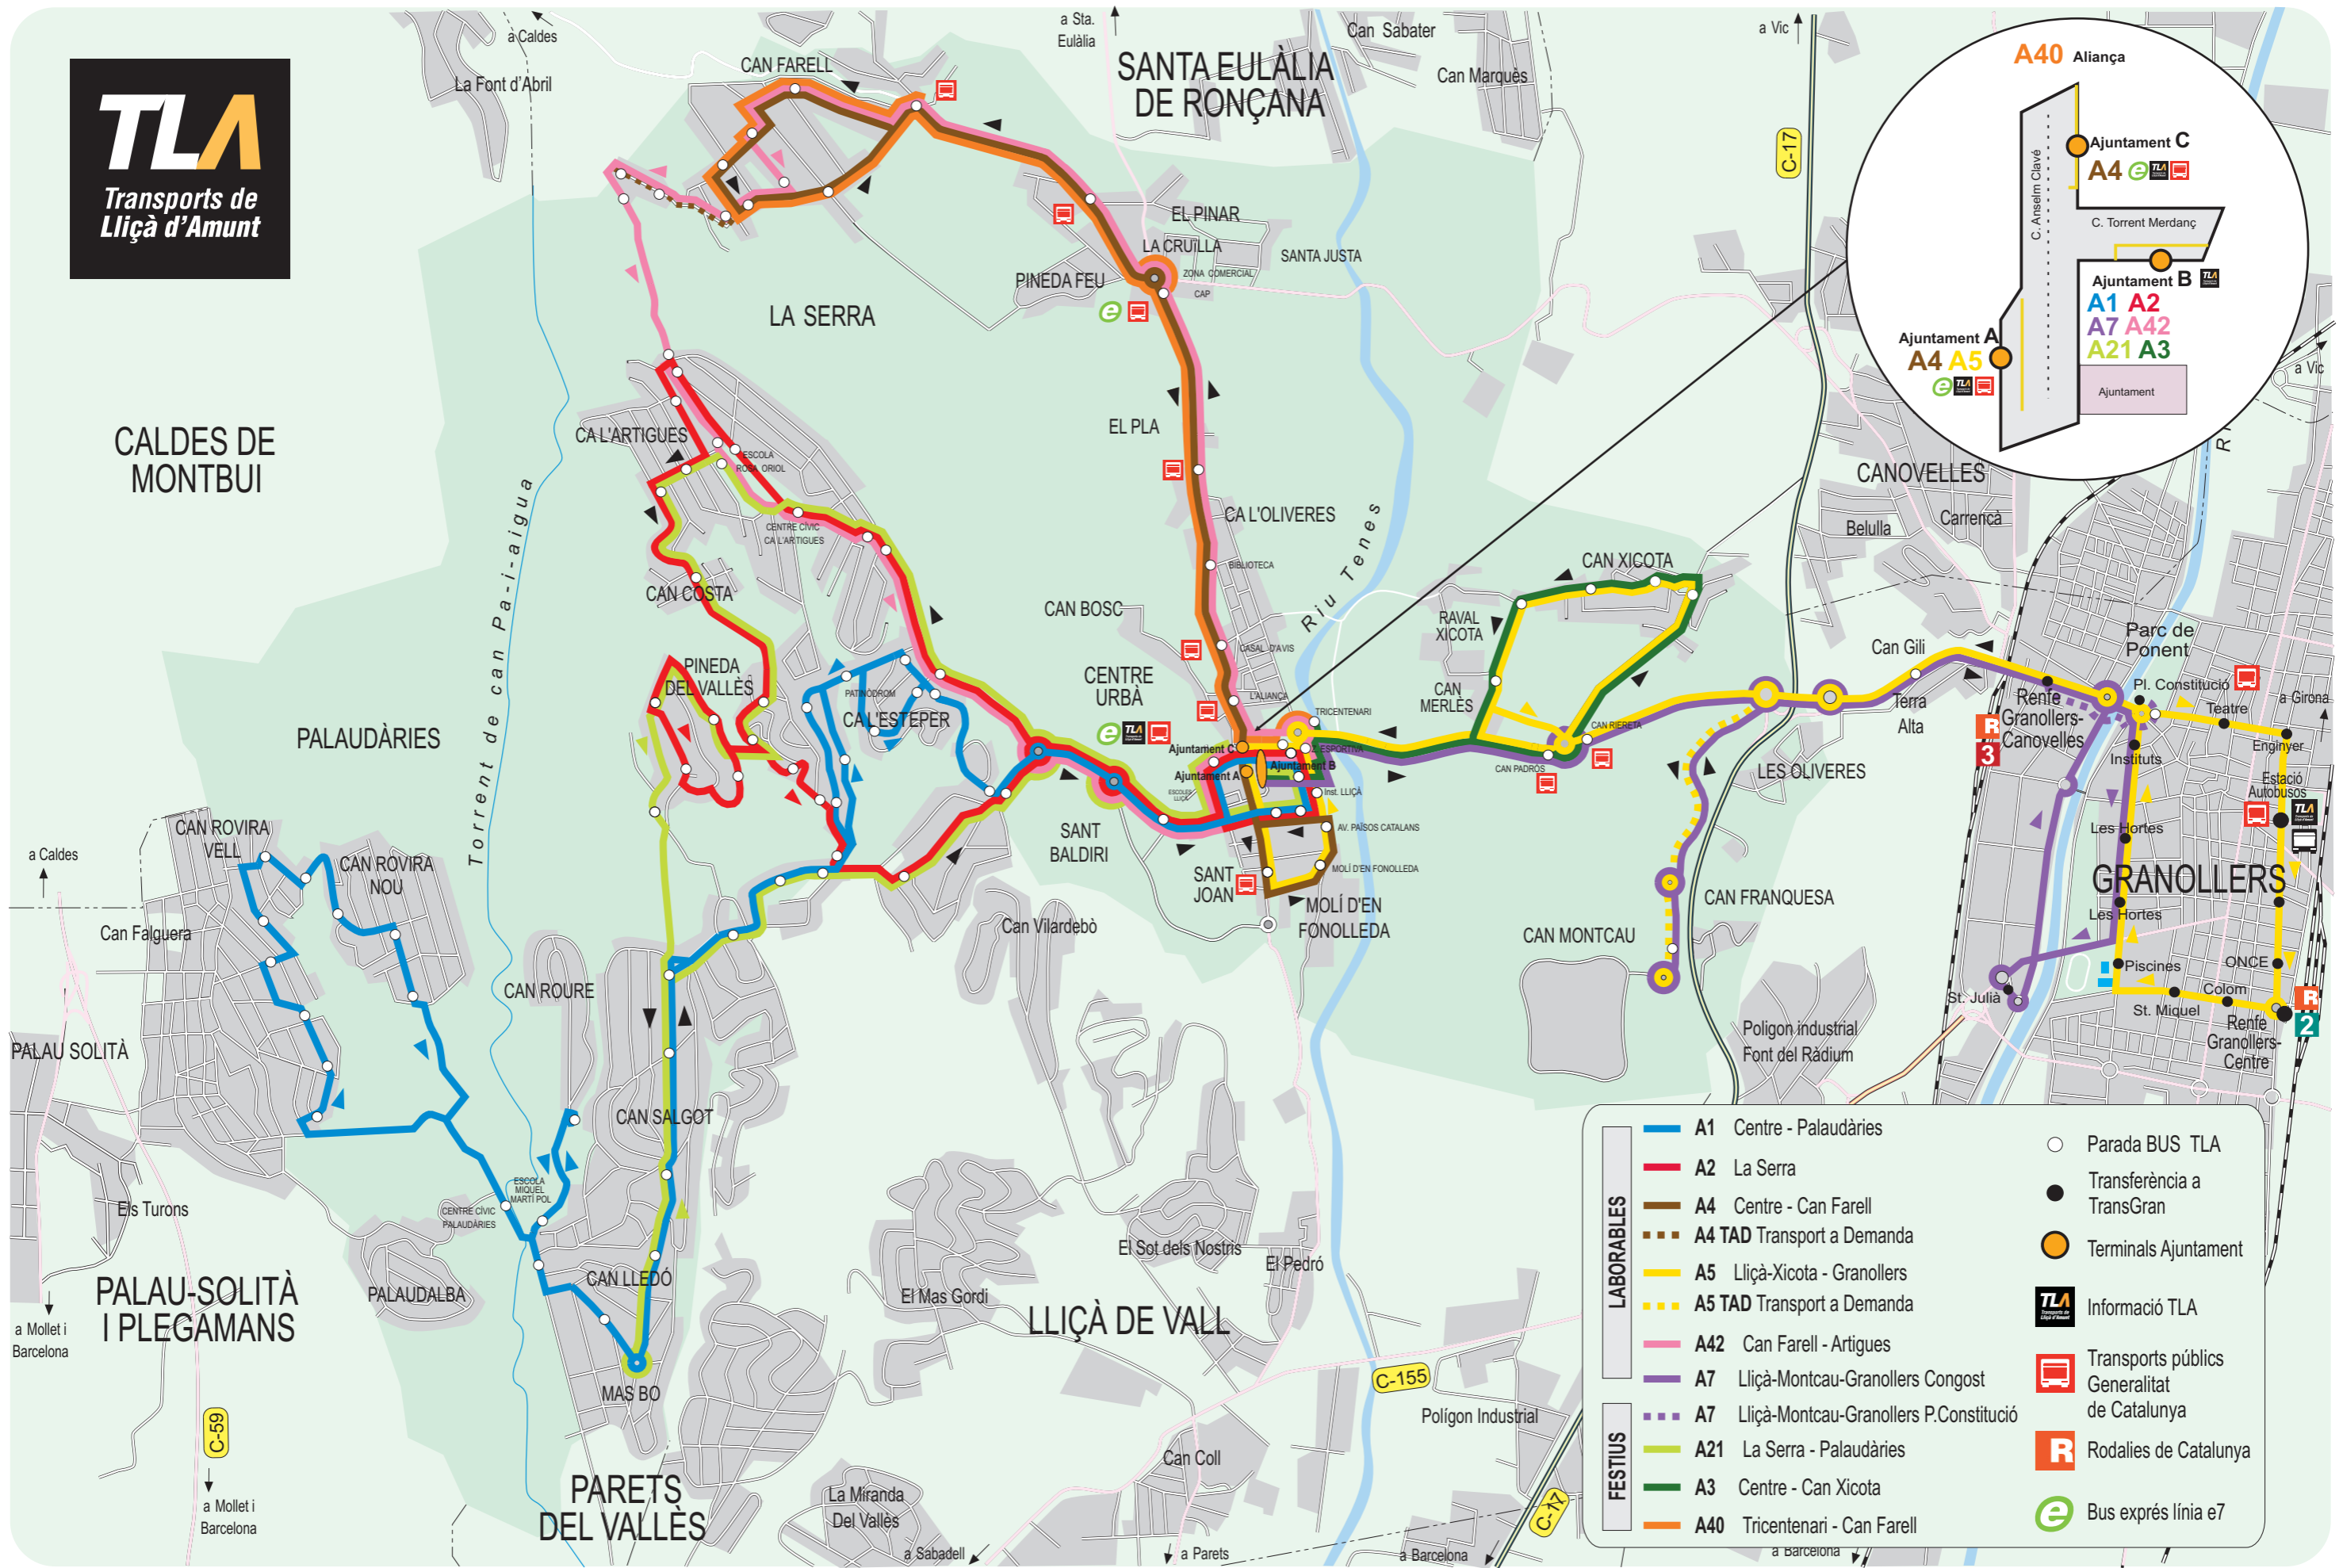

XARXA D'AUTOBUSOS URBANS DE LLIÇÀ D'AMUNT

- | | | |
|------------|---|---|
| LABORABLES | — A1 Centre - Palaudàries | ○ Parada BUS TLA |
| | — A2 La Serra | ● Transferència a TransGran |
| | — A4 Centre - Can Farell | ● Terminals Ajuntament |
| | — A4 TAD Transport a Demanda | TLA Informació TLA |
| | — A5 Lliçà-Xicotà - Granollers | 🚌 Transports públics Generalitat de Catalunya |
| | — A5 TAD Transport a Demanda | 🚆 Rodalies de Catalunya |
| FESTIUS | — A42 Can Farell - Artigues | 🚗 Bus exprés línia e7 |
| | — A7 Lliçà-Montcau-Granollers Congost | |
| | — A7 Lliçà-Montcau-Granollers P.Constitució | |
| | — A21 La Serra - Palaudàries | |
| | — A3 Centre - Can Xicotà | |
| | — A40 Tricentenari - Can Farell | |