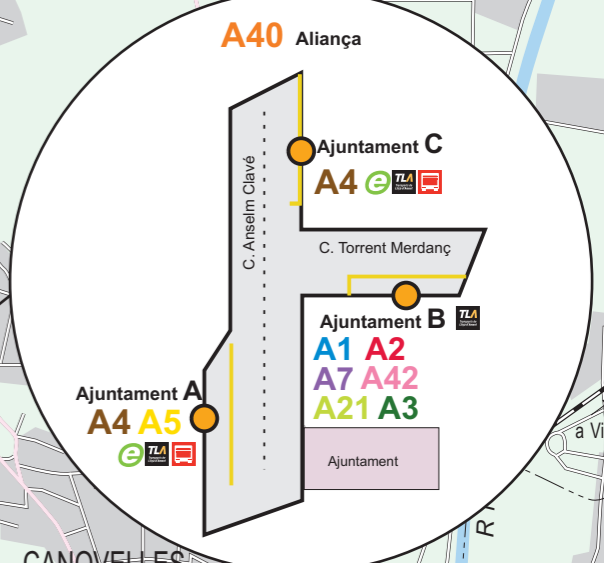

XARXA D'AUTOBUSOS URBANS DE LLIÇÀ D'AMUNT

- | | | |
|------------|---|---|
| LABORABLES | — A1 Centre - Palaudàries | ○ Parada BUS TLA |
| | — A2 La Serra | ● Transferència a TransGran |
| | — A4 Centre - Can Farell | ● Terminals Ajuntament |
| | — A4 TAD Transport a Demanda | TLA Informació TLA |
| | — A5 Lliçà-Xicotà - Granollers | 🚌 Transports públics Generalitat de Catalunya |
| | — A5 TAD Transport a Demanda | 🚆 Rodalies de Catalunya |
| FESTIUS | — A42 Can Farell - Artigues | 🚗 Bus exprés línia e7 |
| | — A7 Lliçà-Montcau-Granollers Congost | |
| | — A7 Lliçà-Montcau-Granollers P.Constitució | |
| | — A21 La Serra - Palaudàries | |
| | — A3 Centre - Can Xicotà | |
| | — A40 Tricentenari - Can Farell | |